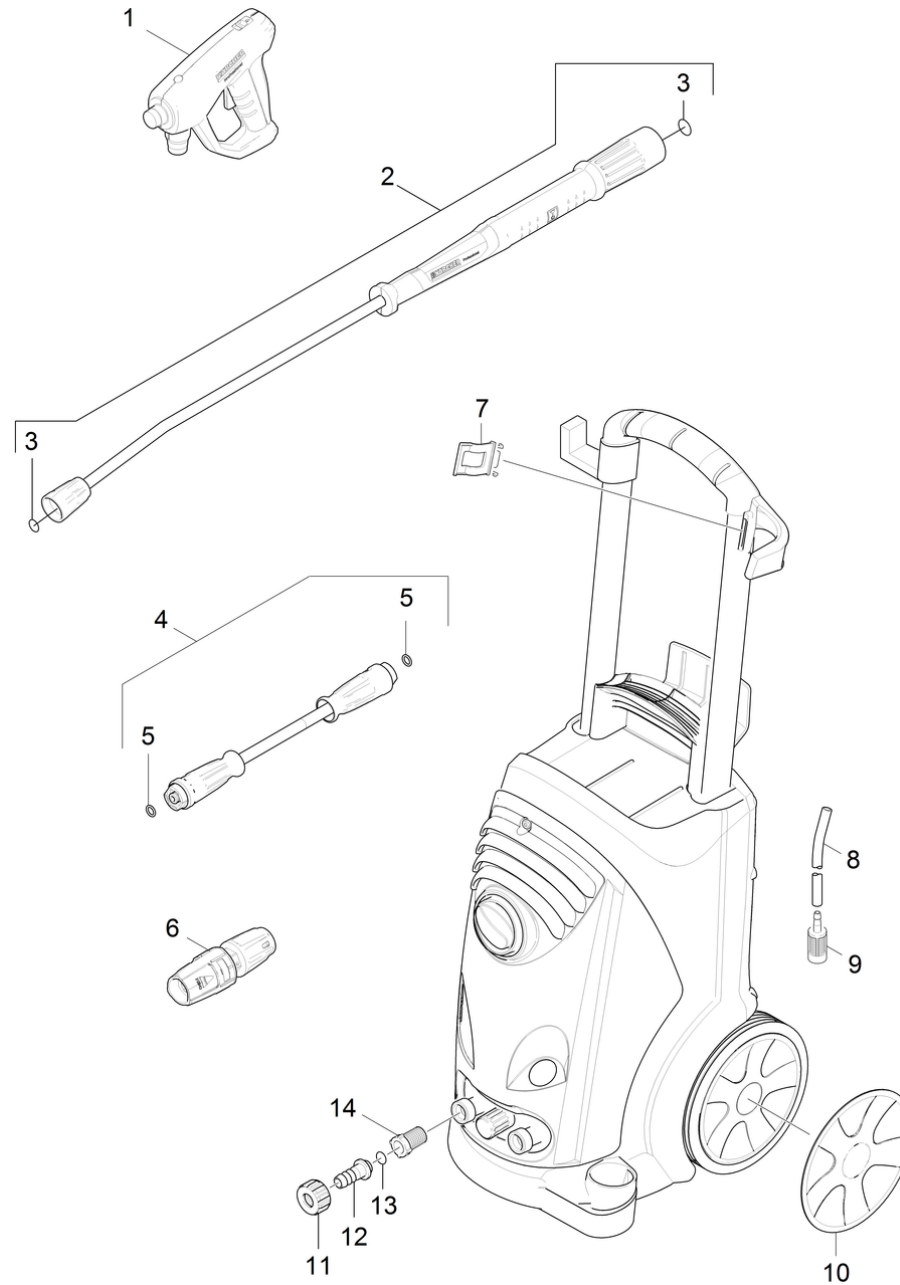

1020 Lista breve de piezas de repuesto (1.150-907.3)

Professional \ Limpiadora a alta presión agua fría \ Motor eléctrico \ HD 6/15 C *KAP \ Lista breve de piezas de repuesto

1020 Lista breve de piezas de repuesto (1.150-907.3)

Professional \ Limpiadora a alta presión agua fría \ Motor eléctrico \ HD 6/15 C *KAP \ Lista breve de piezas de repuesto

KÄRCHER

POS	N.º de artículo	Descripción	Cantidad	Unidad	Texto a pie de página
1	4.118-005.0	EASY!Force Advanced	1.000	ST	
2	4.112-006.0	Lanza dosificadora TR 840 mm	1.000	ST	
3	2.880-001.0	Juego de piezas de repuesto juntas TR	1.000	ST	
4	6.110-055.0	Tubería flexible TR recambio DN6 30MPa 1	1.000	ST	
5	2.880-154.0	Set de 3 juntas tóricas	1.000	ST	
6	4.117-031.0	Boquilla triple TR 036	1.000	ST	
7	5.044-216.0	Soporte	1.000	ST	
8	6.388-216.0	Manguera DN 5	1.000	M	PEDIR POR METROS
9	5.731-652.0	Filtro con peso	1.000	ST	
10	4.515-323.0	Juego de piezas de repuesto tapacubos gr	1.000	ST	
11	5.310-065.0	Tuerca	1.000	ST	
12	5.443-229.0	Boquilla de manguera	1.000	ST	
13	6.362-078.0	Anillo de guarnición 13,3x2,4	1.000	ST	
14	6.414-252.0	Criba	1.000	ST	